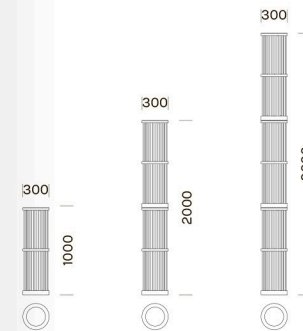

## THIRTIES

Alluminio  
Fascio di luce diffuso

Aluminum  
Light beam: diffused

OR

Thirties è un'originale lampada da terra, dal design retrò, che diffonde una luce calda e piacevole. Il carattere decorativo di Thirties è dato da steli luminosi in plexiglass inseriti in cerchi metallici con finitura in oro ricco. Gli stessi steli sono arricchiti da pallini incisi sulla superficie grazie ad un'innovativa tecnologia laser.