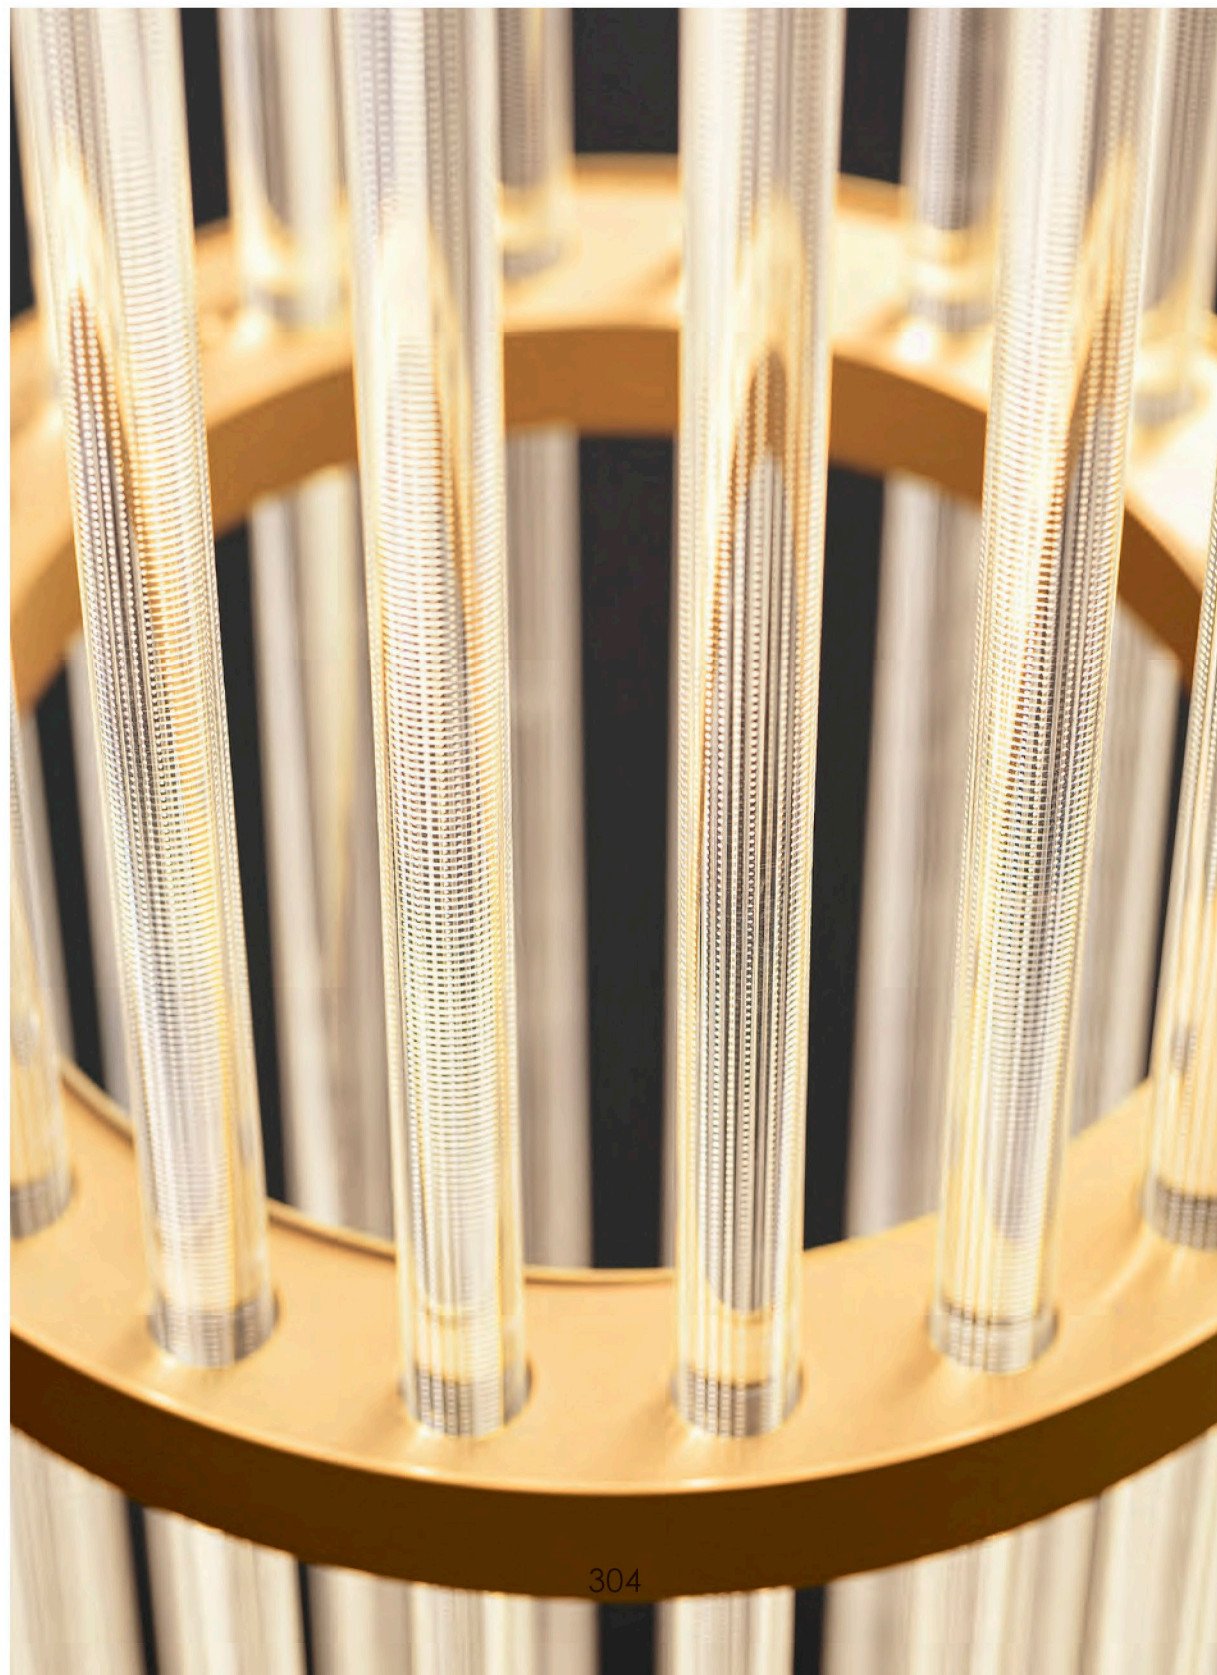

THIRTIES

Design Elena Ogna

Registered Design

304